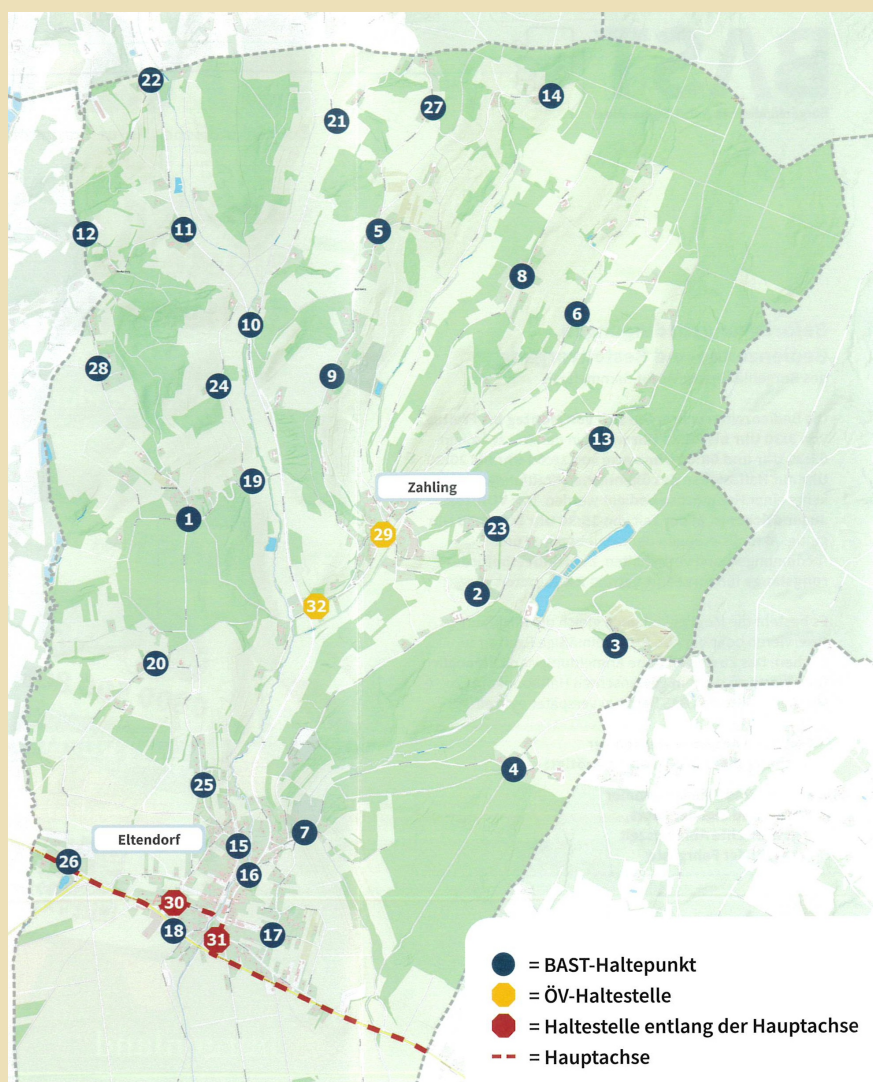

BAST-Haltepunkte in der Gemeinde:

1. 1 Zahling – Am Haarberg Süd
2. 2 Zahling – Käferberg Süd
3. 3 Uhdlerviertel
4. 4 Am Hochkogel
5. 5 Zahling – Bobisberg Mitte
6. 6 Zahling – Gaudi Park
7. 7 Sportplatz
8. 8 Zahling – Meisterberg
9. 9 Zahling – Bobisberg Süd
10. 10 Zahling – Hafnergraben Süd
11. 11 Zahling – Oberhaarberg Ost
12. 12 Zahling – Oberhaarberg West
13. 13 Zahling – Käferberg Nord
14. 14 Zahling – Kolmgraben
15. 15 Zipfgasse
16. 16 Betreubares Wohnen
17. 17 Höhenweg
18. 18 Spar Markt
19. 19 Zahling – Hoppachweg Süd
20. 20 Marbachstraße
21. 21 Zahling – Hafnergraben Nord
22. 22 Zahling – Grenzweg
23. 23 Zahling – Käferberg Mitte
24. 24 Zahling – Hoppachweg Nord
25. 25 Haarbergstraße
26. 26 Umspannwerk
27. 27 Zahling – Bobisberg Nord
28. 28 Zahling – Am Haarberg Nord
29. 29 Zahling – Ort
30. 30 Kirche
31. 31 Siedlungsstraße
32. 32 Zahling – Kukmirner Straße

Impressum Offenlegung nach § 25 Mediengesetz:

Medieninhaber und Herausgeber:
Gemeinde Eltendorf

Grundlegende Richtung:
Bürgerservice und Informationen über die Gemeinde

Kontakt:
Gemeinde Eltendorf
Kirchenstraße 2
A-7562 Eltendorf
Telefon: +43 (3325) 2204
Mail: post@eltendorf.bgld.gv.at
Homepage: www.eltendorf.at

Redaktion:
OAR Manuela Wiesner, Ing. Rene Boandl, Karin Eckler
Telefon: +43 (3325) 2204
Mail: post@eltendorf.bgld.gv.at

Schreibfehler, Irrtümer und Änderungen vorbehalten.