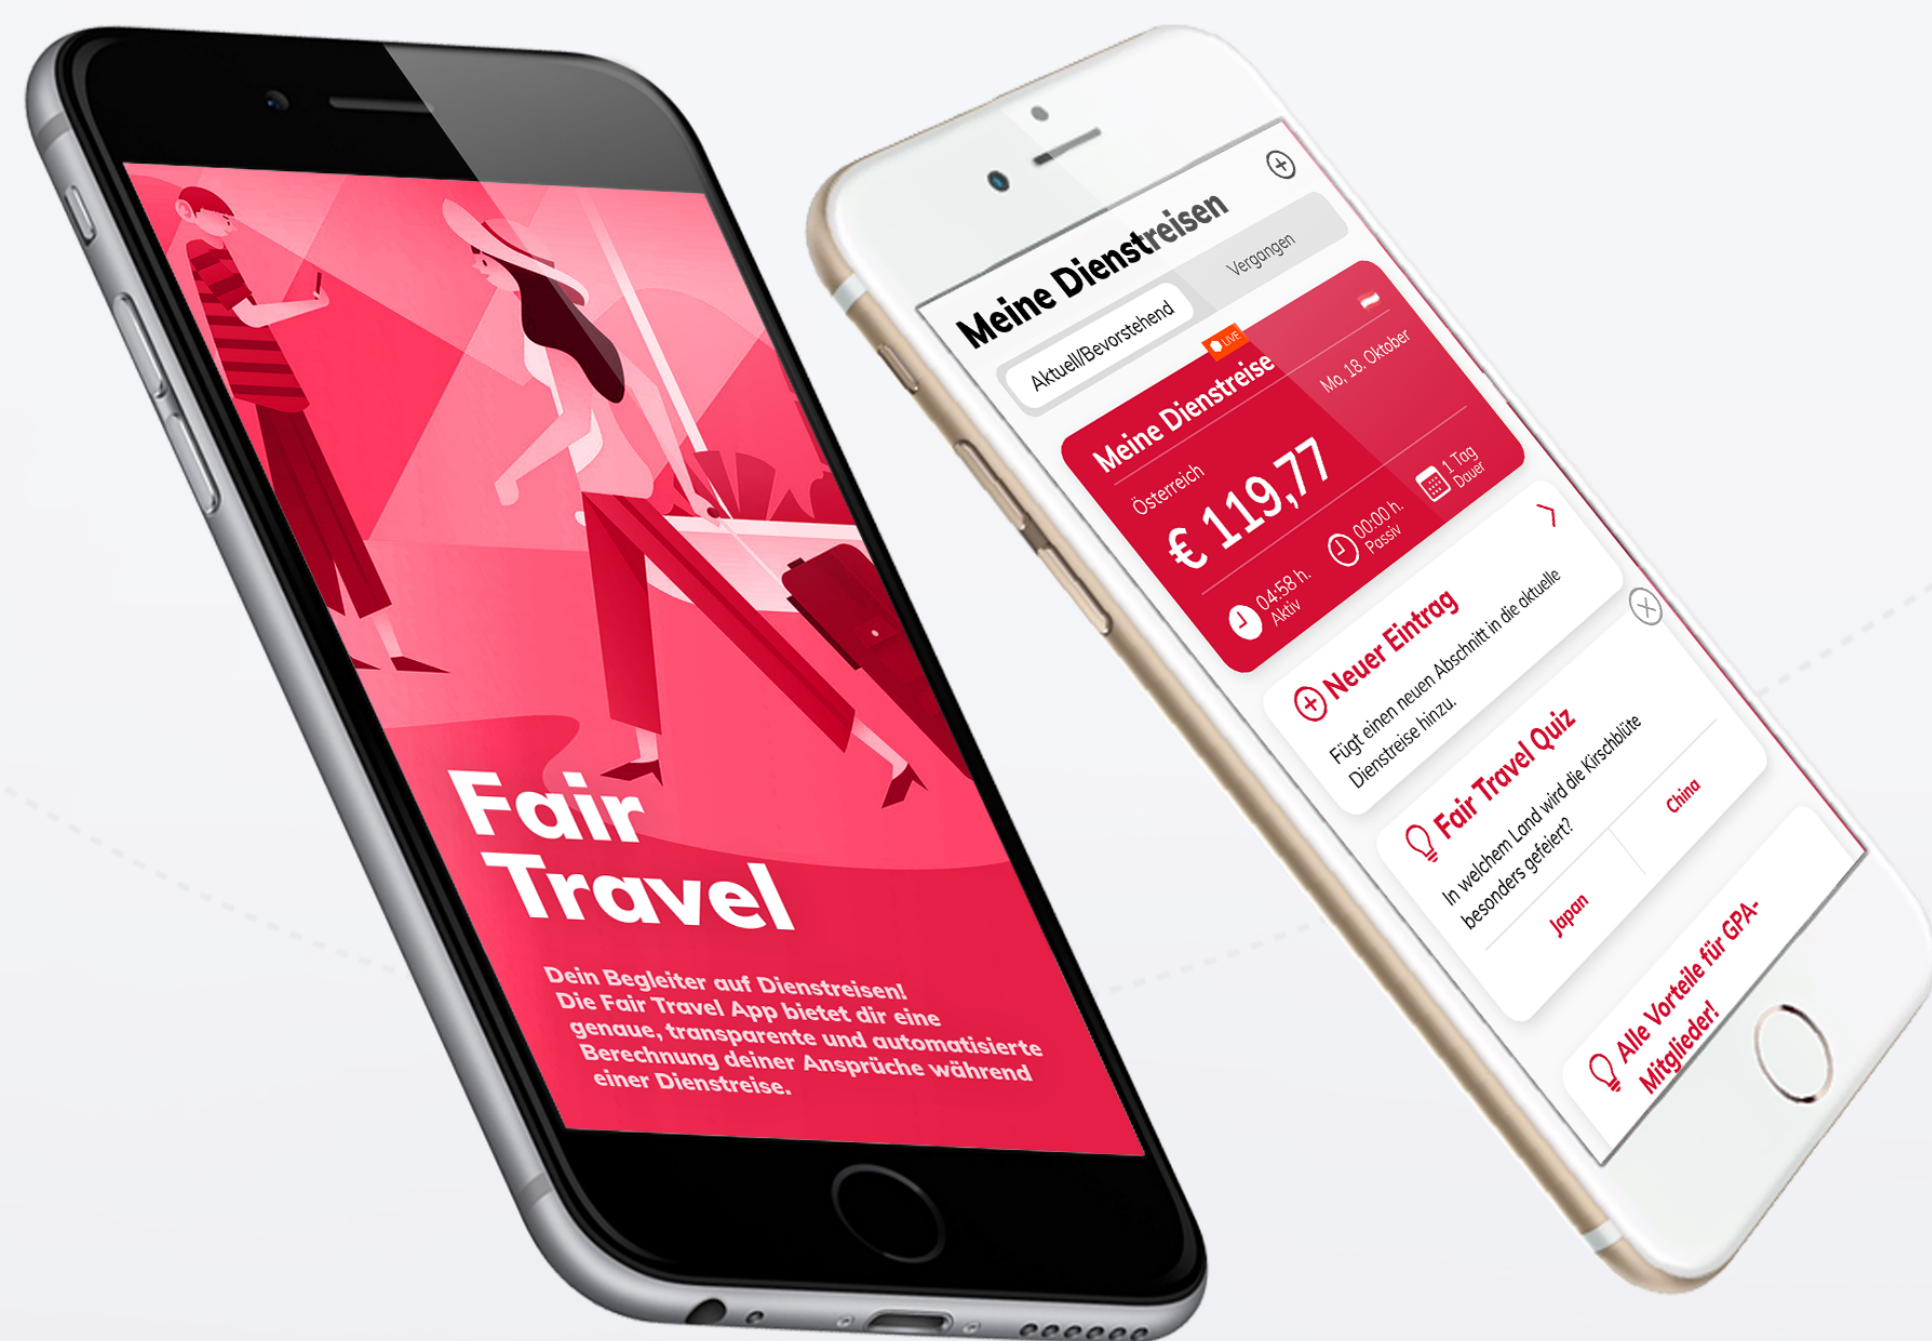

Entwicklung

Richard Pichler

Geschäftsführung

Referenzen

Siemens

SIMATIC Energy Manager

REWE Group

LIBRO Club App

Referenzen

GPA-djp Fair Travel

AK Salzburg Mein Pflegegeld

Referenzen

Rotes Kreuz Stmk

Meine Blutspende App

IP Austria

IP Austria Event Fotobox