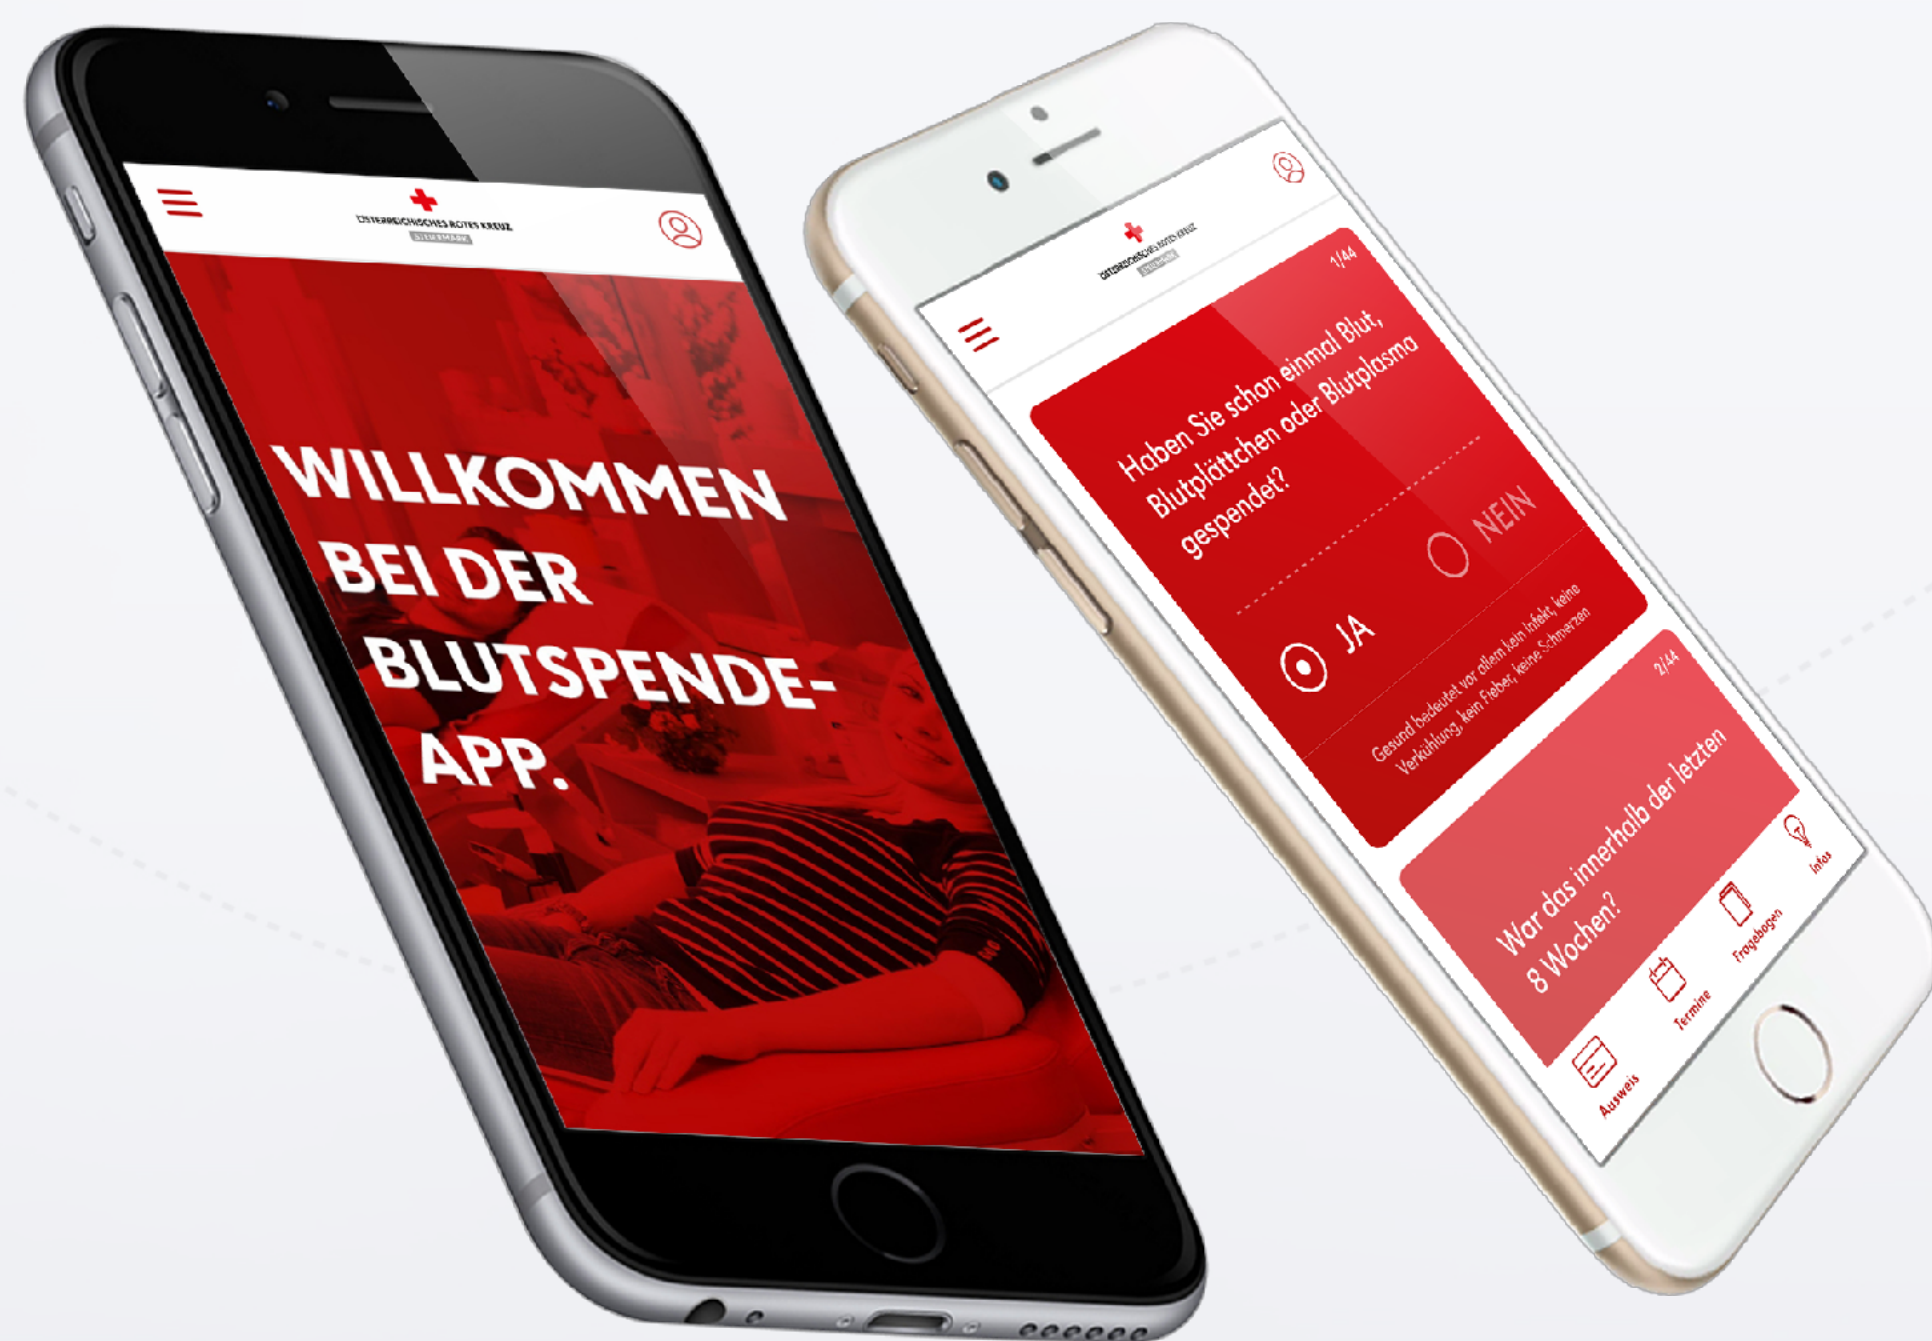

Referenzen

GPA-djp Fair Travel

AK Salzburg Mein Pflegegeld

Referenzen

Rotes Kreuz Stmk

Meine Blutspende App

IP Austria

IP Austria Event Fotobox