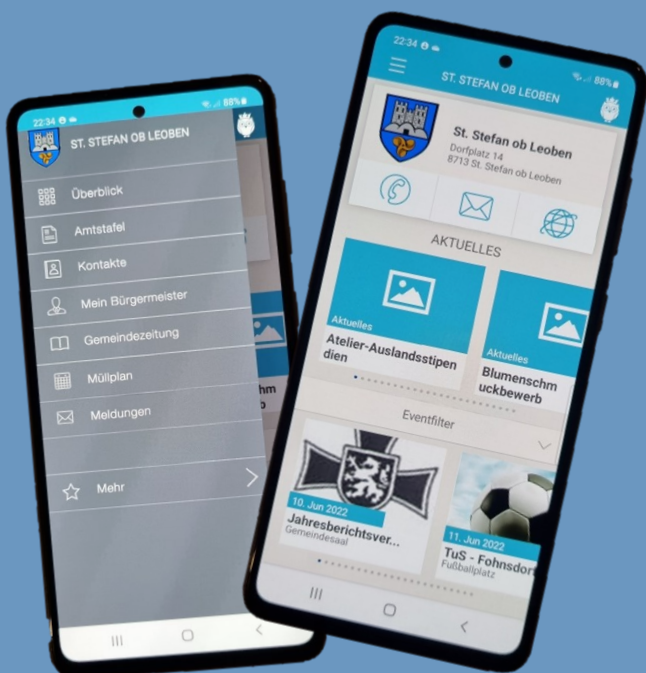

#### AMTSTAFEL

Kundmachungen und Verordnungen direkt am Smartphone abrufen.

#### MÜLLPLAN

Mülltermine und Müll-ABC abrufen und einen Tag vor der Abholung automatisch via Push-Nachricht erinnert werden.

**UND VIELES MEHR .....**

### KOSTENLOSER DOWNLOAD

1. Suchen Sie in Ihrem Appstore nach „Gemeinde24“ und starten Sie die Installation.
2. Öffnen Sie anschließend das Gemeinde24-Symbol auf Ihrem Start-Bildschirm.
3. Beim ersten Öffnen zeigt Ihnen die Hilfefunktion, welche Möglichkeiten Ihnen Gemeinde24 bietet.
4. Geben Sie im Suchfeld Ihre Gemeinde „St. Stefan ob Leoben“ ein.