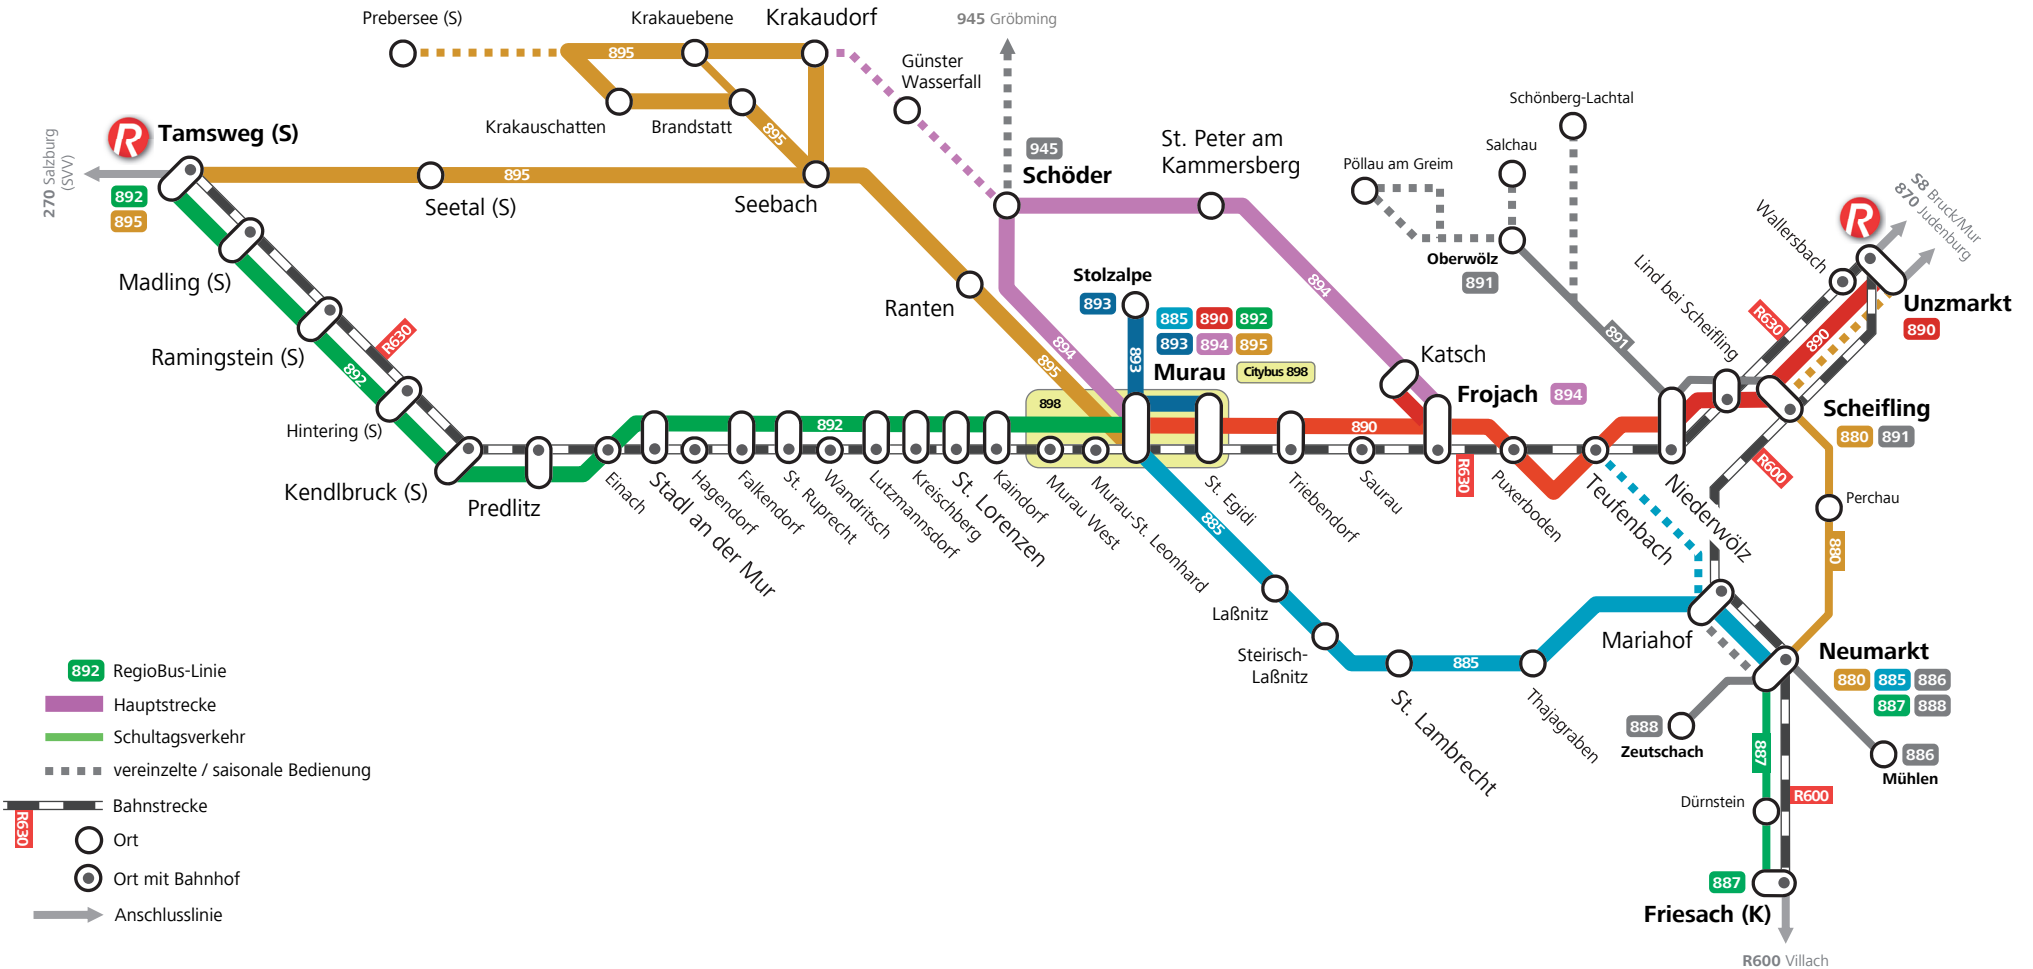

# REGIOBUS LINIENNETZ MURAU

# DIE VERBESSERTEN REGIOBUS-VERBINDUNGEN

BusBahnBim-App – die Fahrplanauskunft

**Linie 895 Murau – Krakaudorf – Krakaubene – Krakauschatten – Seebach – Tamsweg**  
 → Morgens und mittags Verstärkerfahrten für den Schülerverkehr

**Linie 894 Murau – Ranten – St. Peter am Kammersberg – Frojach**  
 → NEUE Liniennummer  
 → Samstags Ausweitung von zwei auf vier Kurspaare

**Linien 893 & 898**  
 → NEUE Liniennummer 893 auf die Stolzalpe  
 → Linie 898 zum Olachgut  
 → Betrieb auch am Samstag (vier Fahrten auf die Stolzalpe und retour, fünf Fahrten zum Olachgut und retour)

**Linie 885 Neumarkt – St. Lambrecht – Murau**  
 → eine Verbindung je Richtung nachmittags zusätzlich ganzjährig zwischen Murau und Neumarkt

**Linie 887 Scheifling – Neumarkt – Friesach**  
 → NEUE Liniennummer  
 → eine Verbindung je Richtung zusätzlich vormittags an Schultagen zwischen Neumarkt und Friesach