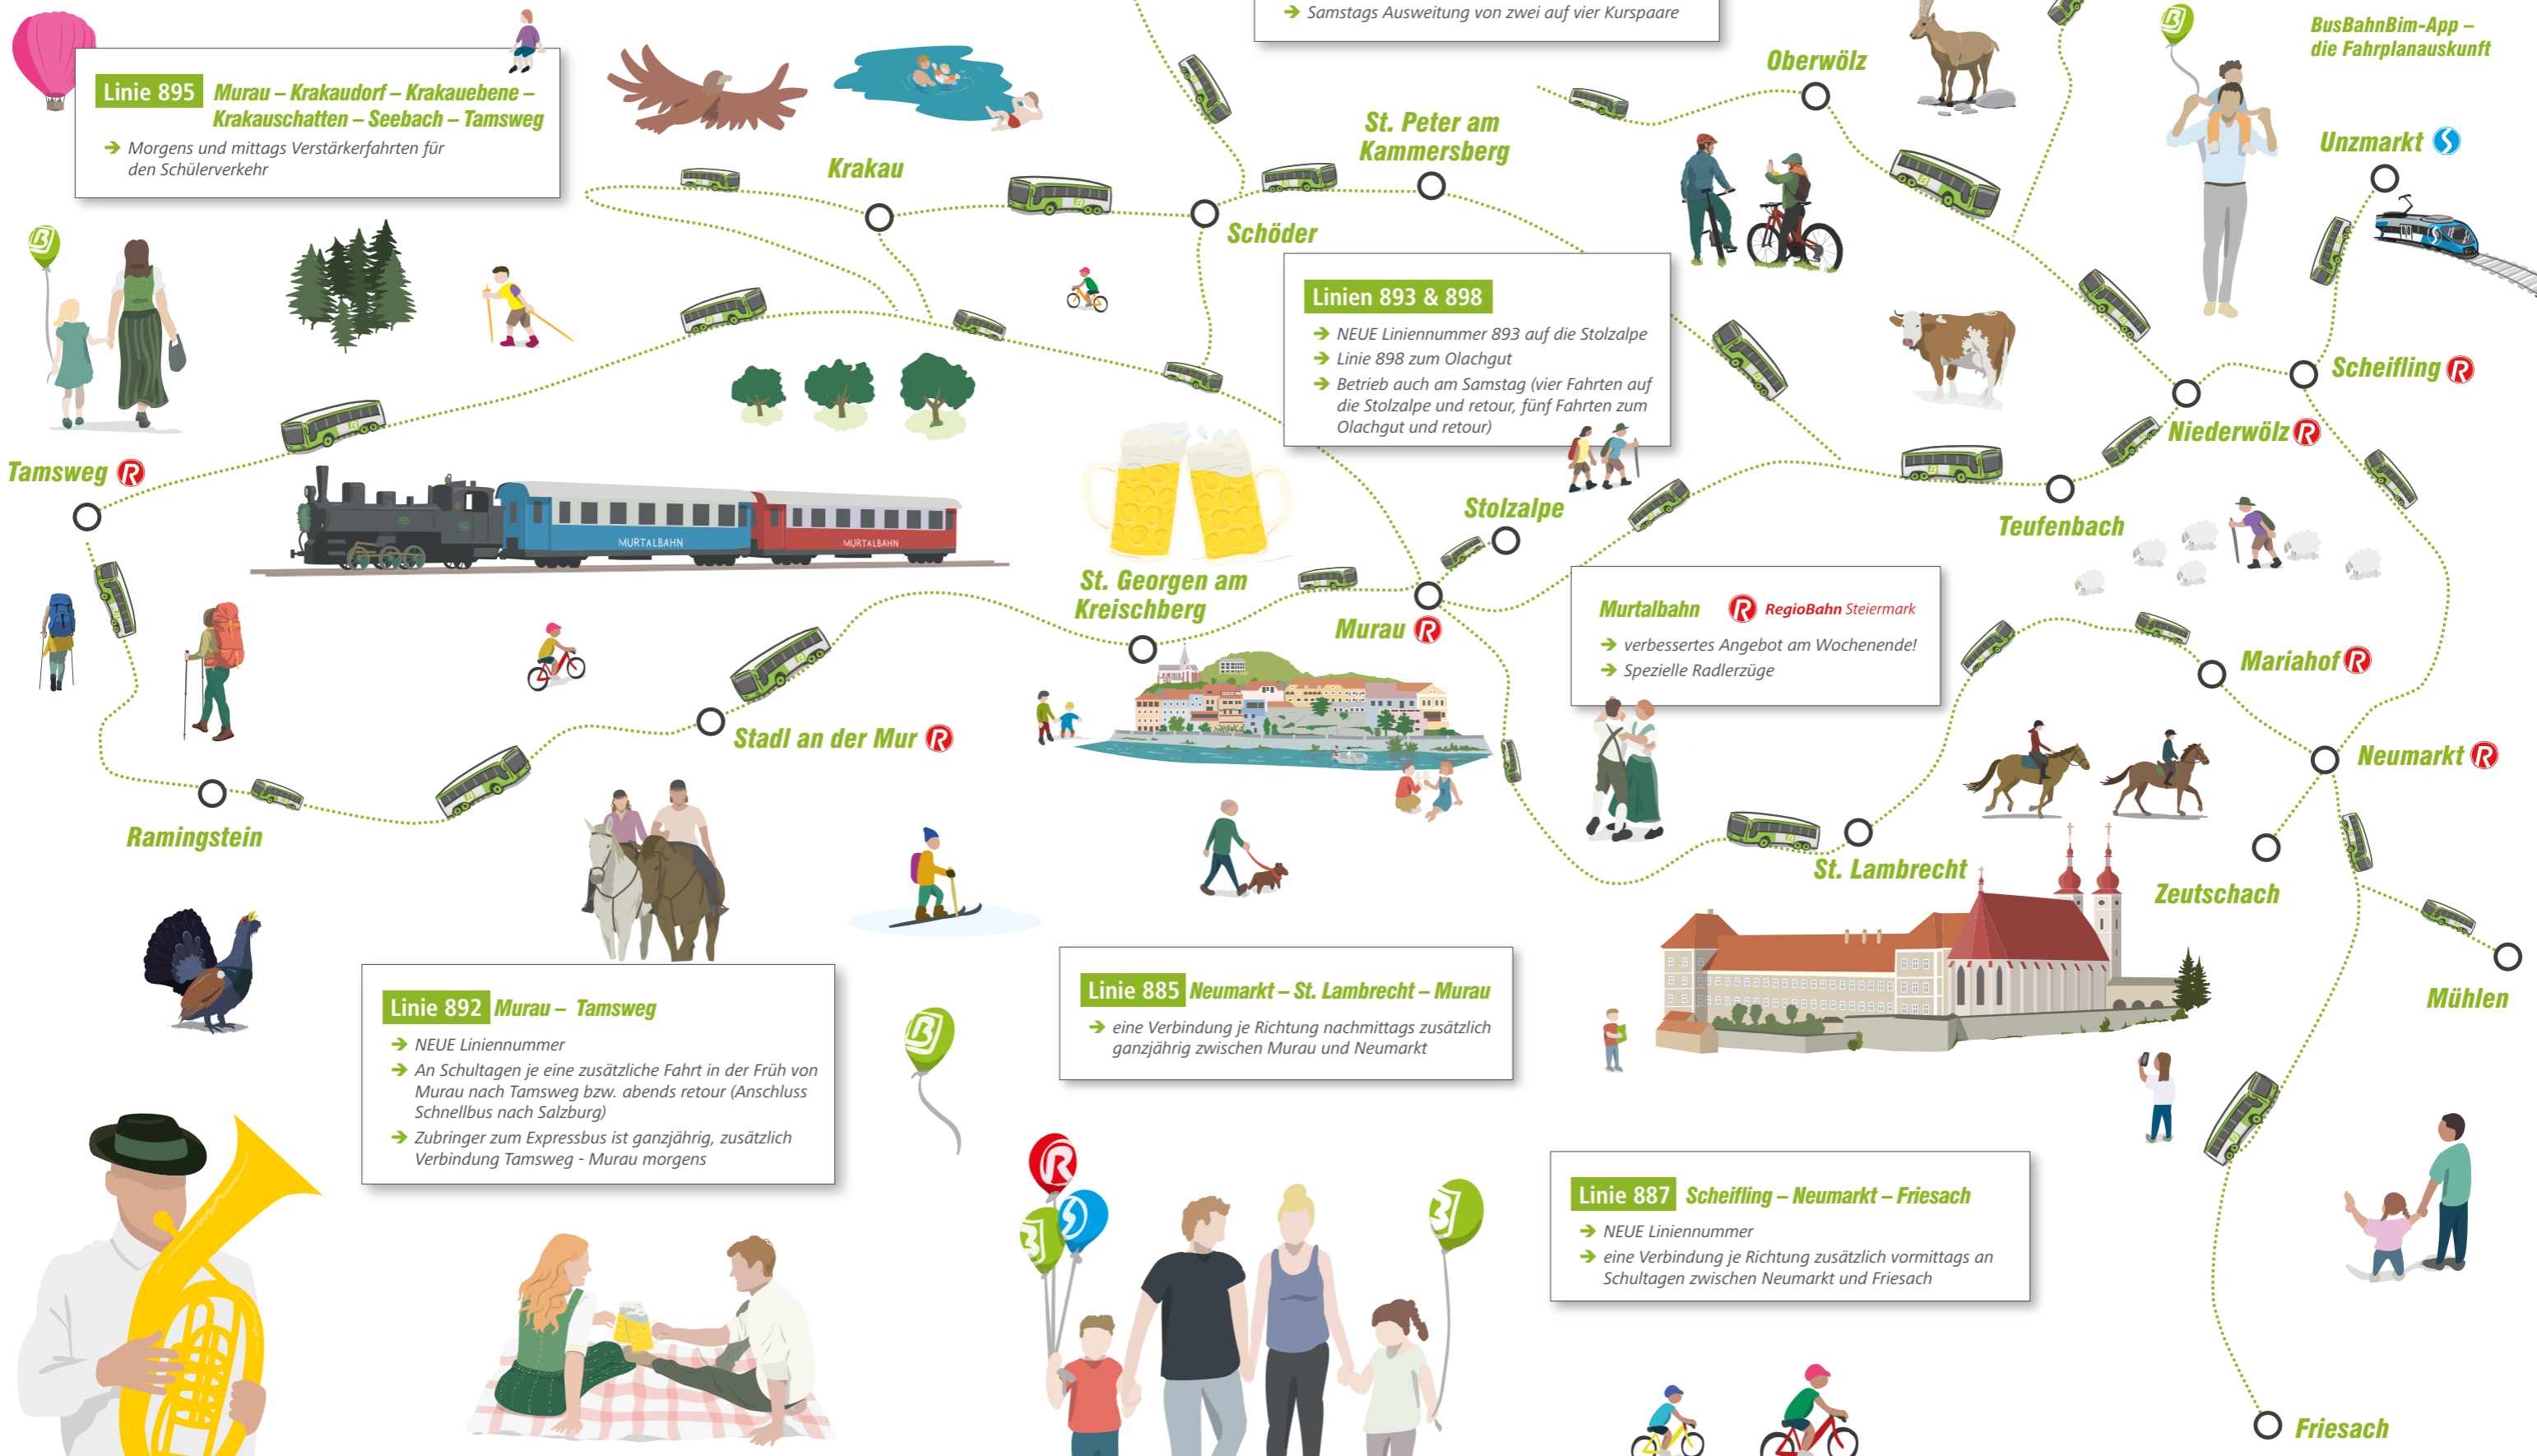

**Linie 894 Murau – Ranten – St. Peter am Kammersberg – Frojach**  
 → NEUE Liniennummer  
 → Samstags Ausweitung von zwei auf vier Kurspaare

**Linien 893 & 898**  
 → NEUE Liniennummer 893 auf die Stolzalpe  
 → Linie 898 zum Olachgut  
 → Betrieb auch am Samstag (vier Fahrten auf die Stolzalpe und retour, fünf Fahrten zum Olachgut und retour)

**Murtalbahn RegioBahn Steiermark**  
 → verbessertes Angebot am Wochenende!  
 → Spezielle Radlerzüge

**Linie 892 Murau – Tamsweg**  
 → NEUE Liniennummer  
 → An Schultagen je eine zusätzliche Fahrt in der Früh von Murau nach Tamsweg bzw. abends retour (Anschluss Schnellbus nach Salzburg)  
 → Zubringer zum Expressbus ist ganzjährig, zusätzlich Verbindung Tamsweg - Murau morgens

**Linie 885 Neumarkt – St. Lambrecht – Murau**  
 → eine Verbindung je Richtung nachmittags zusätzlich ganzjährig zwischen Murau und Neumarkt

**Linie 887 Scheifling – Neumarkt – Friesach**  
 → NEUE Liniennummer  
 → eine Verbindung je Richtung zusätzlich vormittags an Schultagen zwischen Neumarkt und Friesach

= Anschluss an die S-Bahn = Anschluss an die RegioBahn

**VERBUND LINIE**