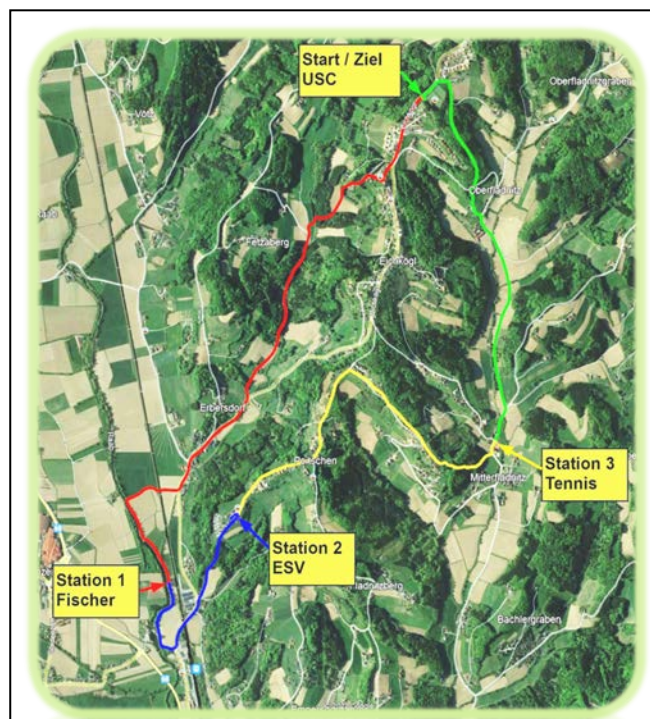

1. **1.Station: Fischerverein Erbersdorf (Direkt an der Raab)**
2. **2.Station: ESV-Eisblume (Gasthof/Pension Monschein)**
3. **3.Station: Tennisclub Mitterfladnitz (Tennisplatz)**

Betreuung: Diensthabender Arzt

Versicherung: Der Veranstalter übernimmt keinerlei Haftung für Schäden jeder Art und Ursache

Bitte Rauchen Sie nicht im Wald, Halten Sie die Wanderstrecke sauber, Sind sie vorsichtig auf und beim Überqueren der Haupt-, und Nebenstraßen.

Bei Schlechtwetter findet die Wanderung nicht statt und wird auch nicht verschoben. Dafür gibt es ab 9.00 Uhr auf der Sportplatz Tribüne einen Kantinenbetrieb und ab ca. 11.00 Uhr werden Speisen serviert. Ab ca. 14.00 Uhr findet als Ersatz die Startkartenverlosung ohne Stationsstempel statt; dadurch keine Rückerstattung des Startgeldes möglich!

Für das leibliche Wohl unserer Teilnehmer wird bestens gesorgt! Auf Euer Kommen freuen sich die Veranstalter: USC Eichkögl, Fischerverein Erbersdorf, ESV-Eisblume und der TC Mitterfladnitz!

WOHNGEMEINDE
EICHKÖGL
KLEIN MARIAZELL

Rusche
Personalbereitstellungs GmbH

**IHR GRAWE
KUNDENBERATER:**
Akad. Vrkfm. Alexander Tieber
Mobil 0664-510 48 12
alexander.tieber@grawe.at
grawe.at

**Raiffeisenbank
Mittlere Südoststeiermark**

SPIE