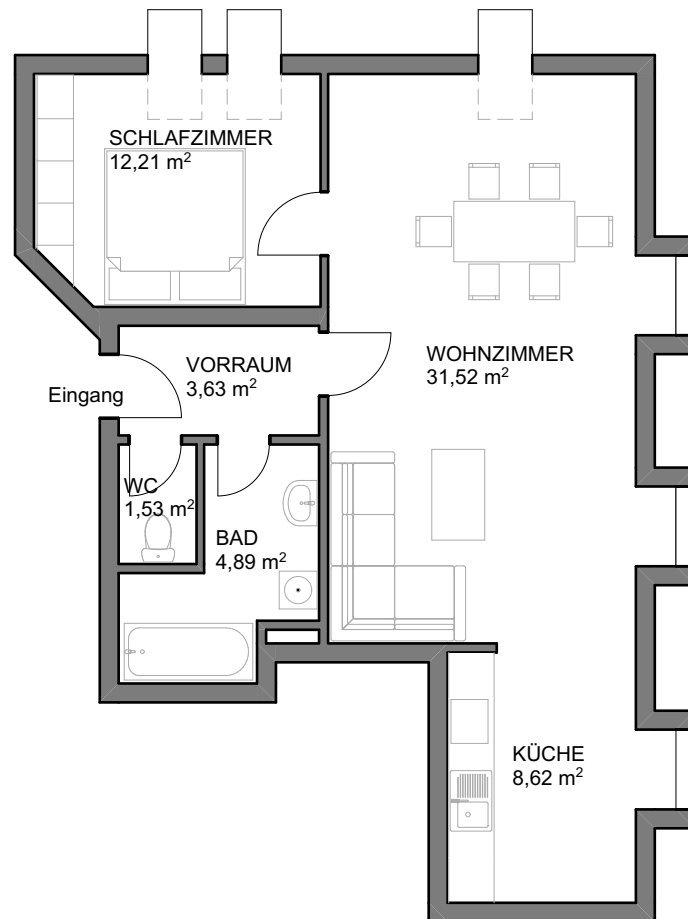

Wohnung 7

Florianigasse 8
8762 Oberzeiring

ARCHICAD TEST-VERSION

Wohnzimmer	31,52 m ²
Schlafzimmer	12,21 m ²
Küche	8,62 m ²
Bad	4,89 m ²
Vorraum	3,63 m ²
WC	1,53 m ²
Gesamt:	62,40 m²