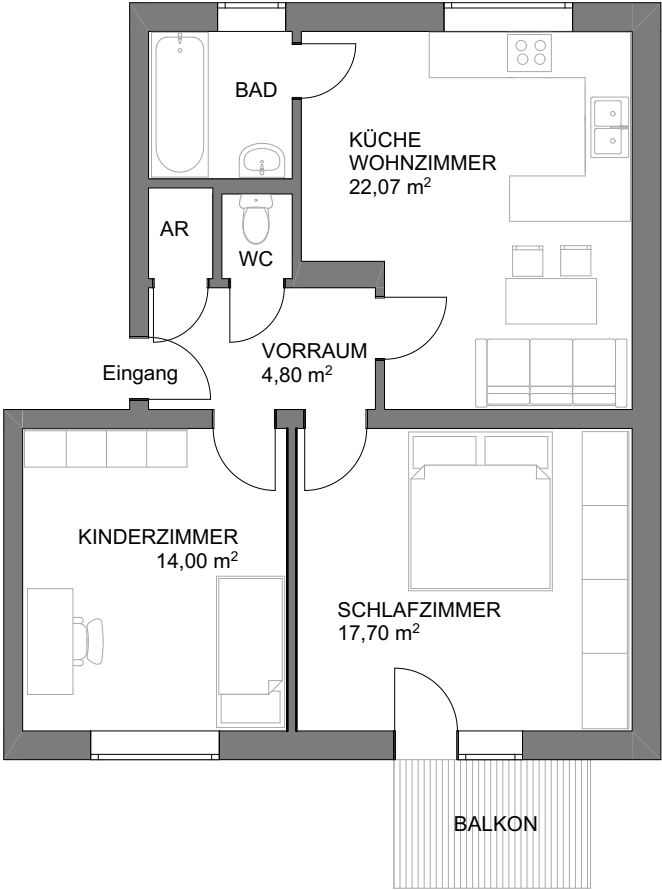

Wohnung 12

Wohnstraße 4
8762 Oberzeiring

ARCHICAD TEST-VERSION

Küche / Wohnzimmer	22,07 m ²
Schlafzimmer	17,70 m ²
Kinderzimmer	14,00 m ²
Vorraum	4,80 m ²
Bad	
Abstellraum	
WC	
Gesamt:	67,43 m²