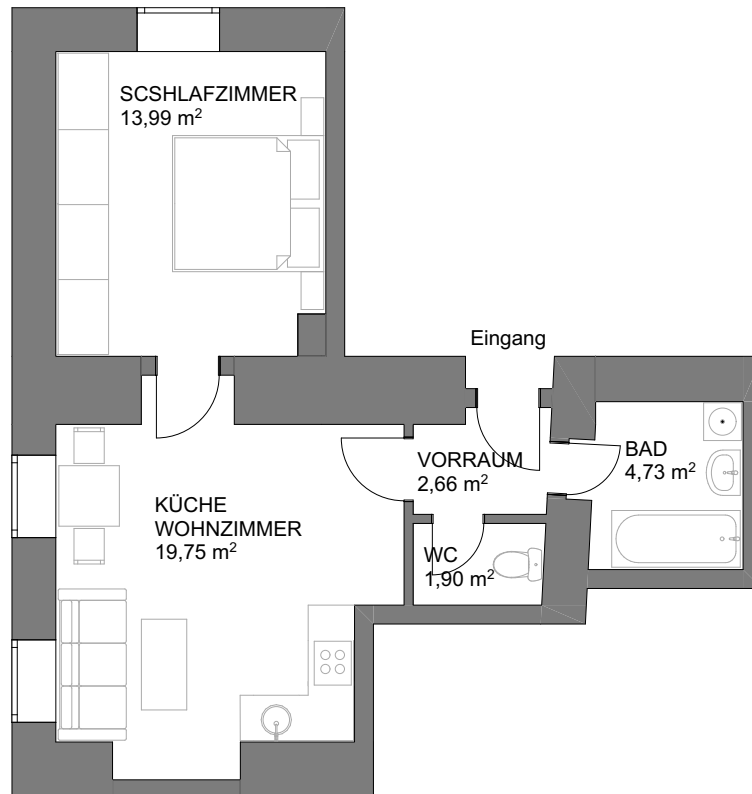

Wohnung 6

Florianigasse 8
8762 Oberzeiring

ARCHICAD TEST-VERSION

Küche / Wohnzimmer	19,75 m ²
Schlafzimmer	13,99 m ²
Bad	4,73 m ²
Vorraum	2,66 m ²
WC	1,90 m ²
Gesamt:	43,03 m²