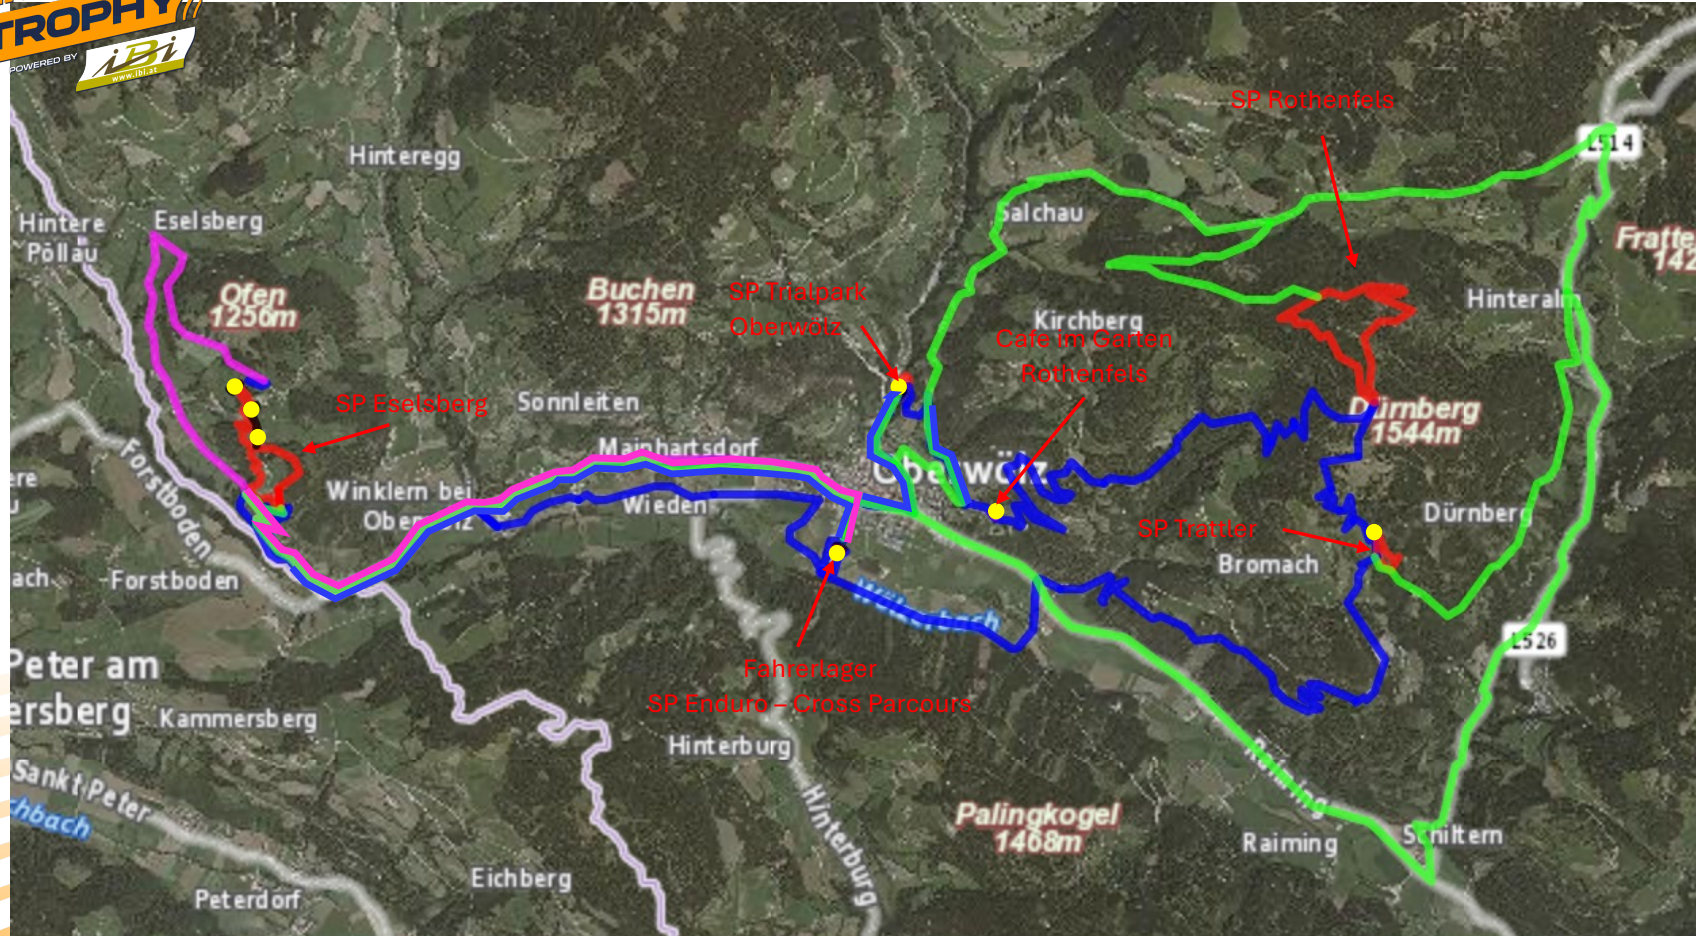

ENDURO TROPHY OBERWÖLZ ÜBERSICHTSPLAN

- Sonderprüfungen
- Zufahrten zu SP's
- Zwischenetappen
- Zufahrt temporäres ÖM Jugend/Junioren Paddock Eselsberg
- Zuseherzonen

**LET'S
DURO!**