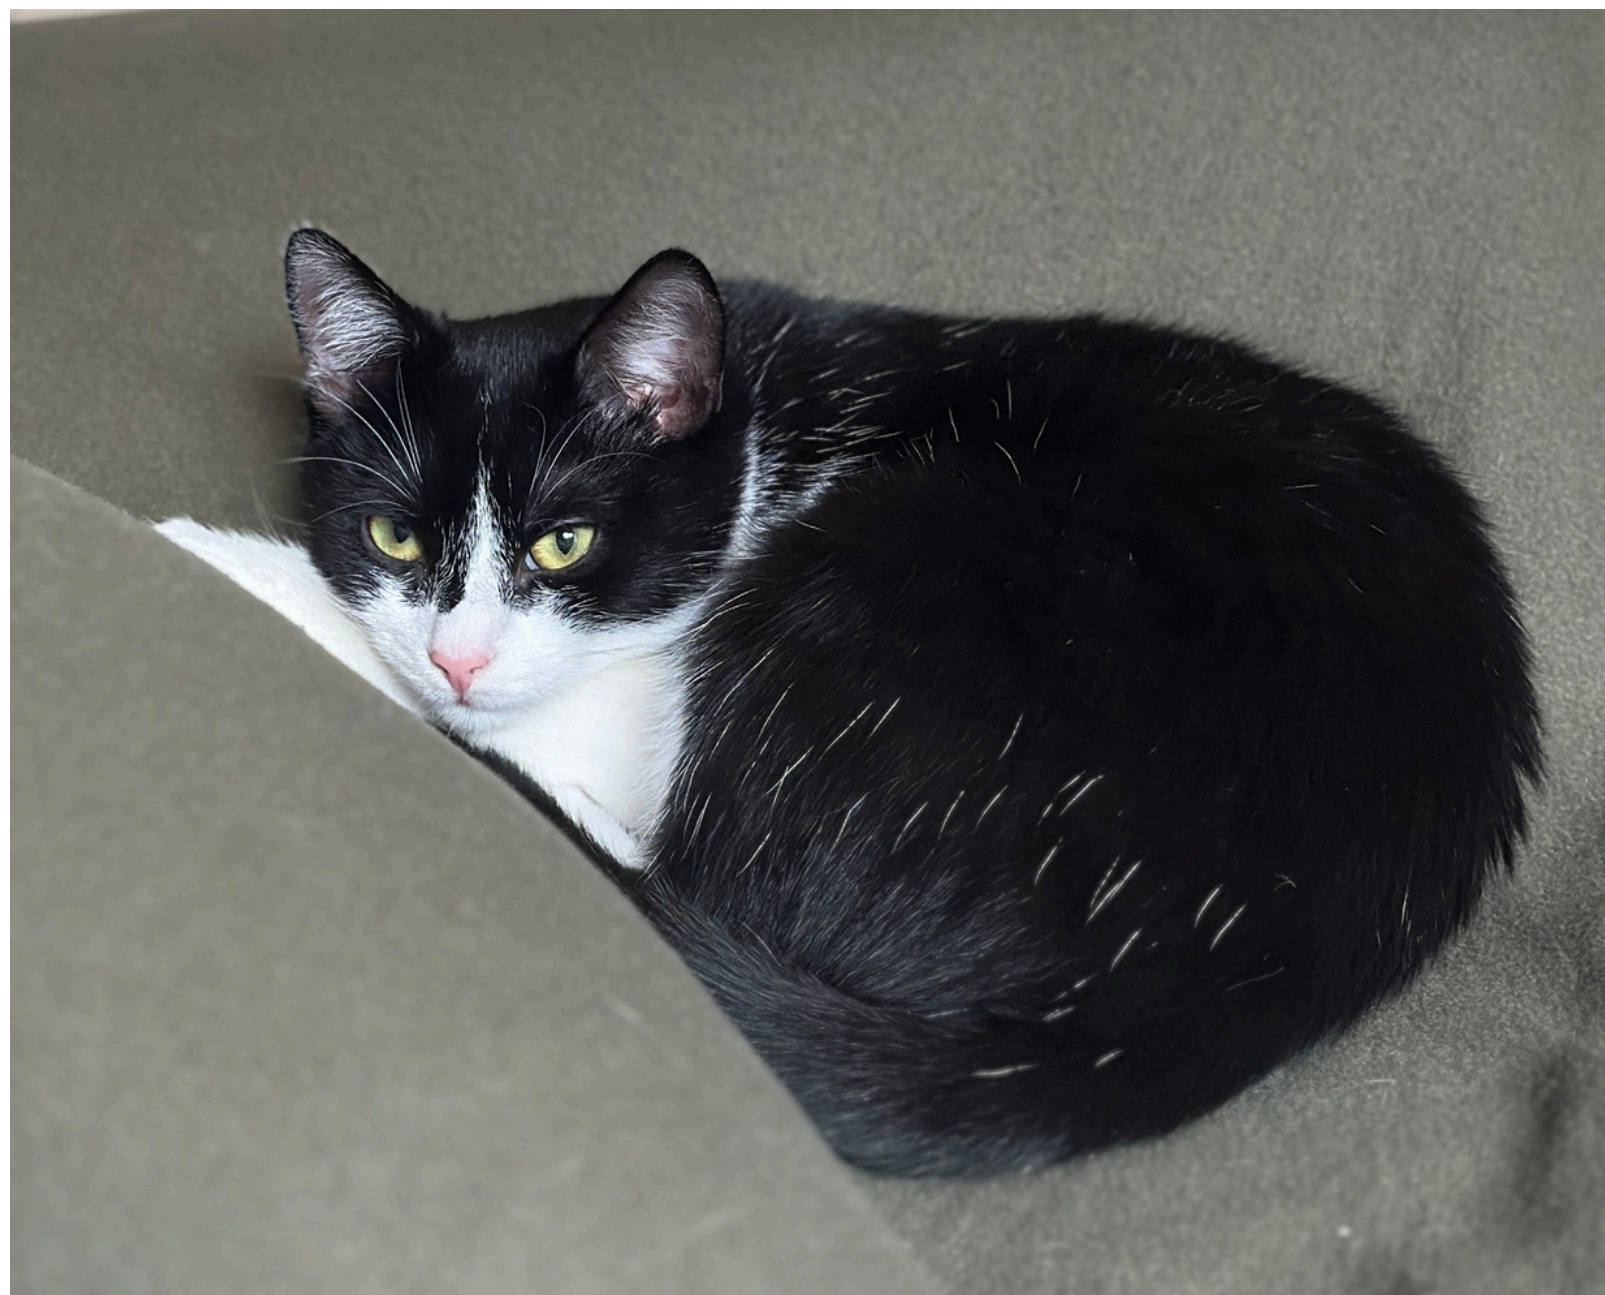

VERMISSTER KATER

PEZI (BIENE)

LETZE SICHTUNG SONNTAG, 28.JUNI 2026

ICH BITTE UM IHRE HILFE

**BITTE KÖNNTEN SIE IN IHRE HÄUSER, KELLER UND
SCHUPPEN NACHSEHEN, ER IST SEHR NEUGIERIG**

ER HÖRT AUF BIENE ODER PEZI

WIR SIND FÜR JEDEN HINWEIS SEHR SEHR DANKBAR

0676 3060347 ODER 069910124454

ICH WOHNE IN DER TRIFTGASSE 4, IN 7025 PÖTTELSDORF

BEI MARCO PINTER UND SARAH MÜHLEDER

1 JAHR ALT | SCHWARZ-WEISS | MÄNNLICH | KASTRIERT | GECHIPT