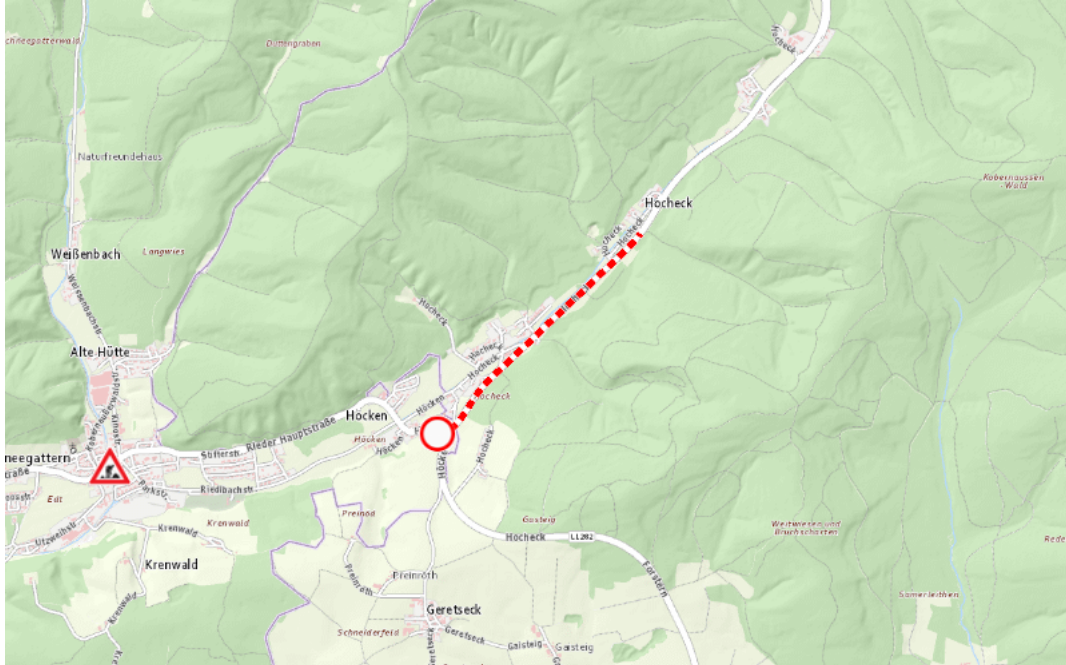

**L508,L1282, Kobernauber Straße,Pöndorfer Straße  
Kobernauber Straße Straßwalchen – Ried im Innkreis:  
Zwischen Gemeinde Lengau und Pöndorf in beide Richtungen**

**Sperre**

**von Montag, 13. Juli 2026 06:00 Uhr bis Freitag, 24. Juli 2026 06:00 Uhr**

Beschreibung: zwischen Kilometer 5,616 (+150 Meter) und Kilometer 7,4 (+100 Meter)  
Belagsarbeiten gesperrt von Montag, 13. Juli 2026, 06.00 Uhr bis Freitag, 24. Juli 2026, 06.00 Uhr.

Weitere Informationen unter